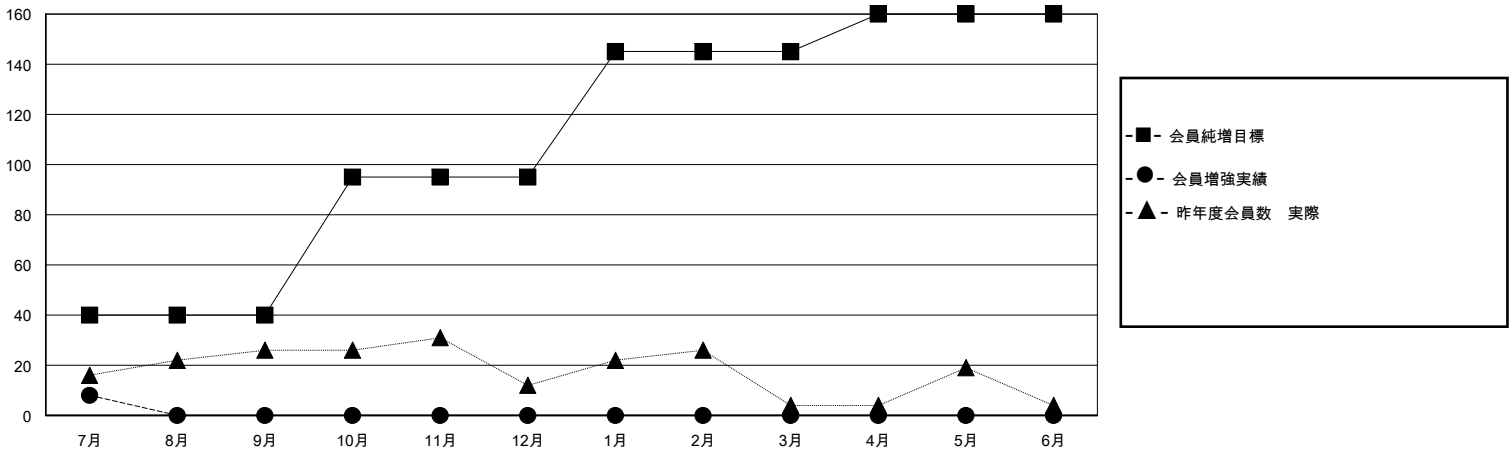

MONTHLY MEMBERSHIP PROGRESS REPORT

District 336 B

Results as of: 7/31/2024

GMT:

地域 JAPAN

GMT会則地域

クラブ				名			
結果：2024-2025				結果：2024-2025			
四半期	新クラブ目標	新クラブ	解散クラブ	四半期	会員純増目標	会員増強実績	退会者(転籍を含む)実際
7月/8月/9月	0	0	0	7月/8月/9月	40	34	25
10月/11月/12月	1	0	0	10月/11月/12月	55	0	0
1月/2月/3月	0	0	0	1月/2月/3月	50	0	0
4月/5月/6月	0	0	0	4月/5月/6月	15	0	0

新クラブ目標及び実績累計

会員目標及び実績累計

解散クラブ: 0	22 CLUBS OF 81 一名以上の新会員を登録	男女別 男性 1,987 (83.52%) 女性 392 (16.48%)
退会者 物故会員 1 クラブ解散 0 その他 23 合計 24	会員累計データを見るには、ここをクリック	世帯主/家族会員合計 372 国際会費半額の家族会員 203